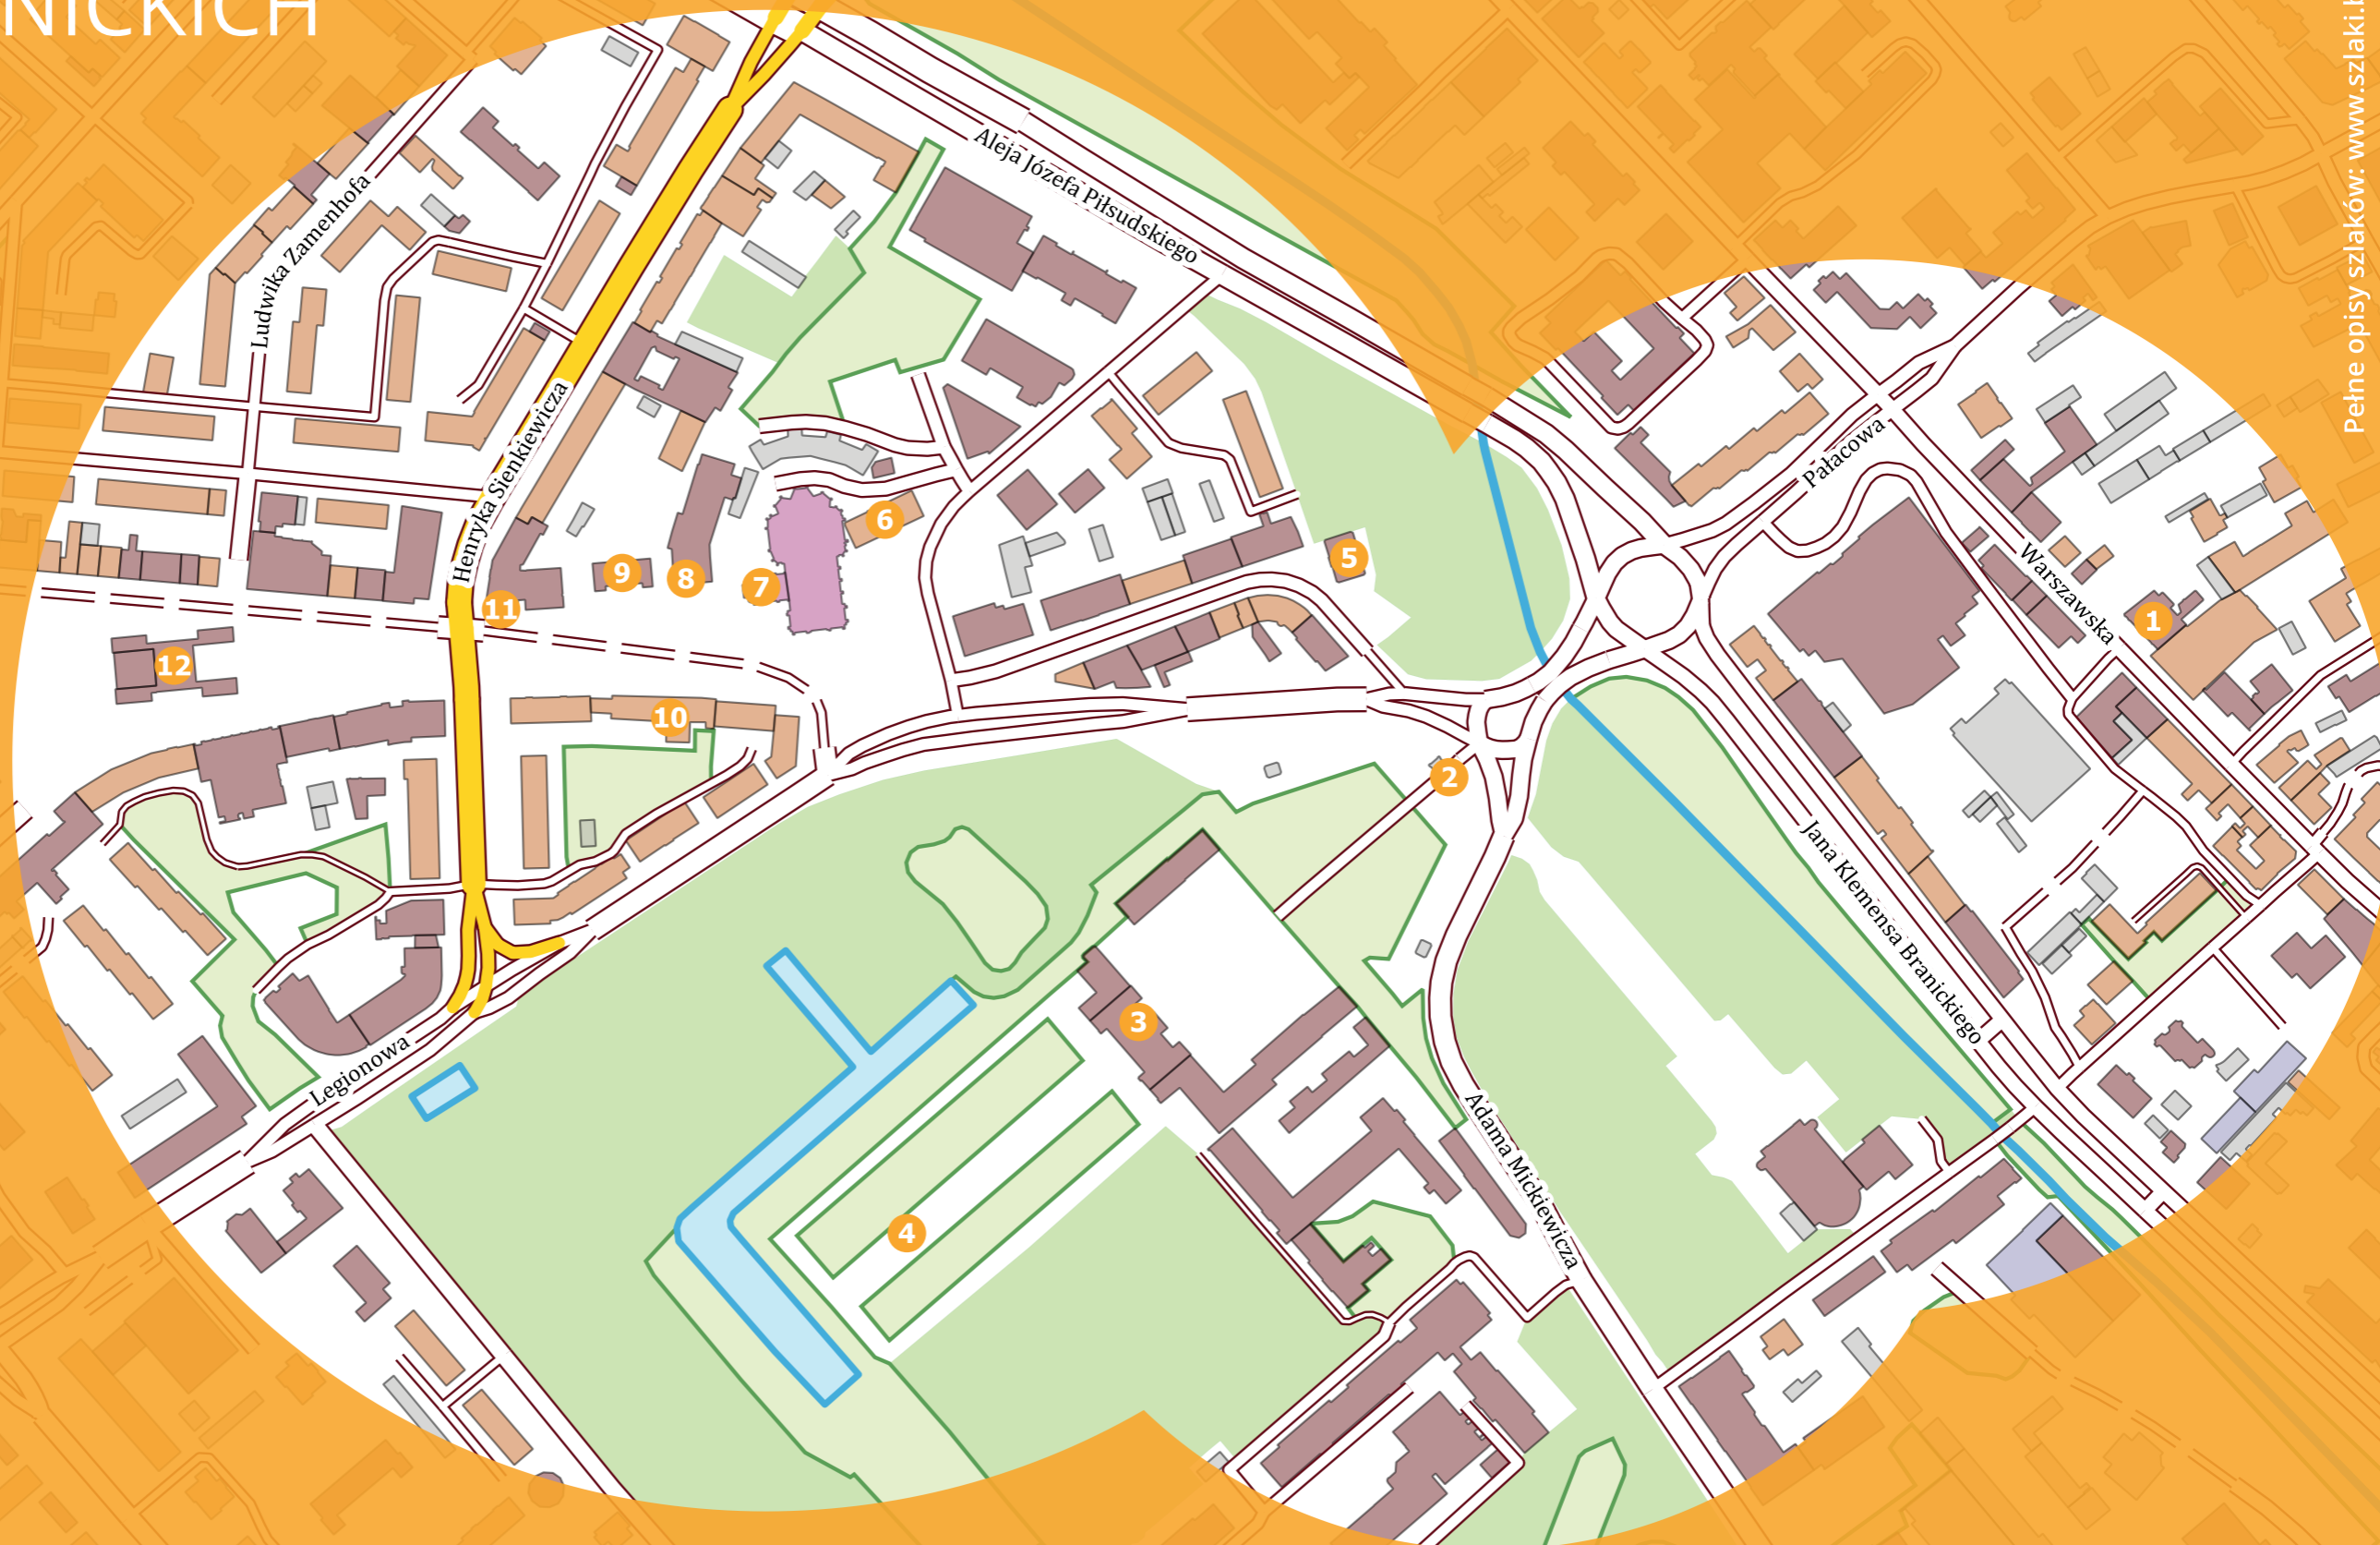

SZLAK RODU BRANICKICH

CHOROSZCZ

Pełne opisy szlaków: www.szlaki.bialystok.pl

Mapa powstała w ramach zadania publicznego „Białostockie szlaki turystyczne” realizowanego przez Regionalny Oddział PTTK w Białymstoku

Zadanie dofinansowane ze środków z budżetu Miasta Białegostoku