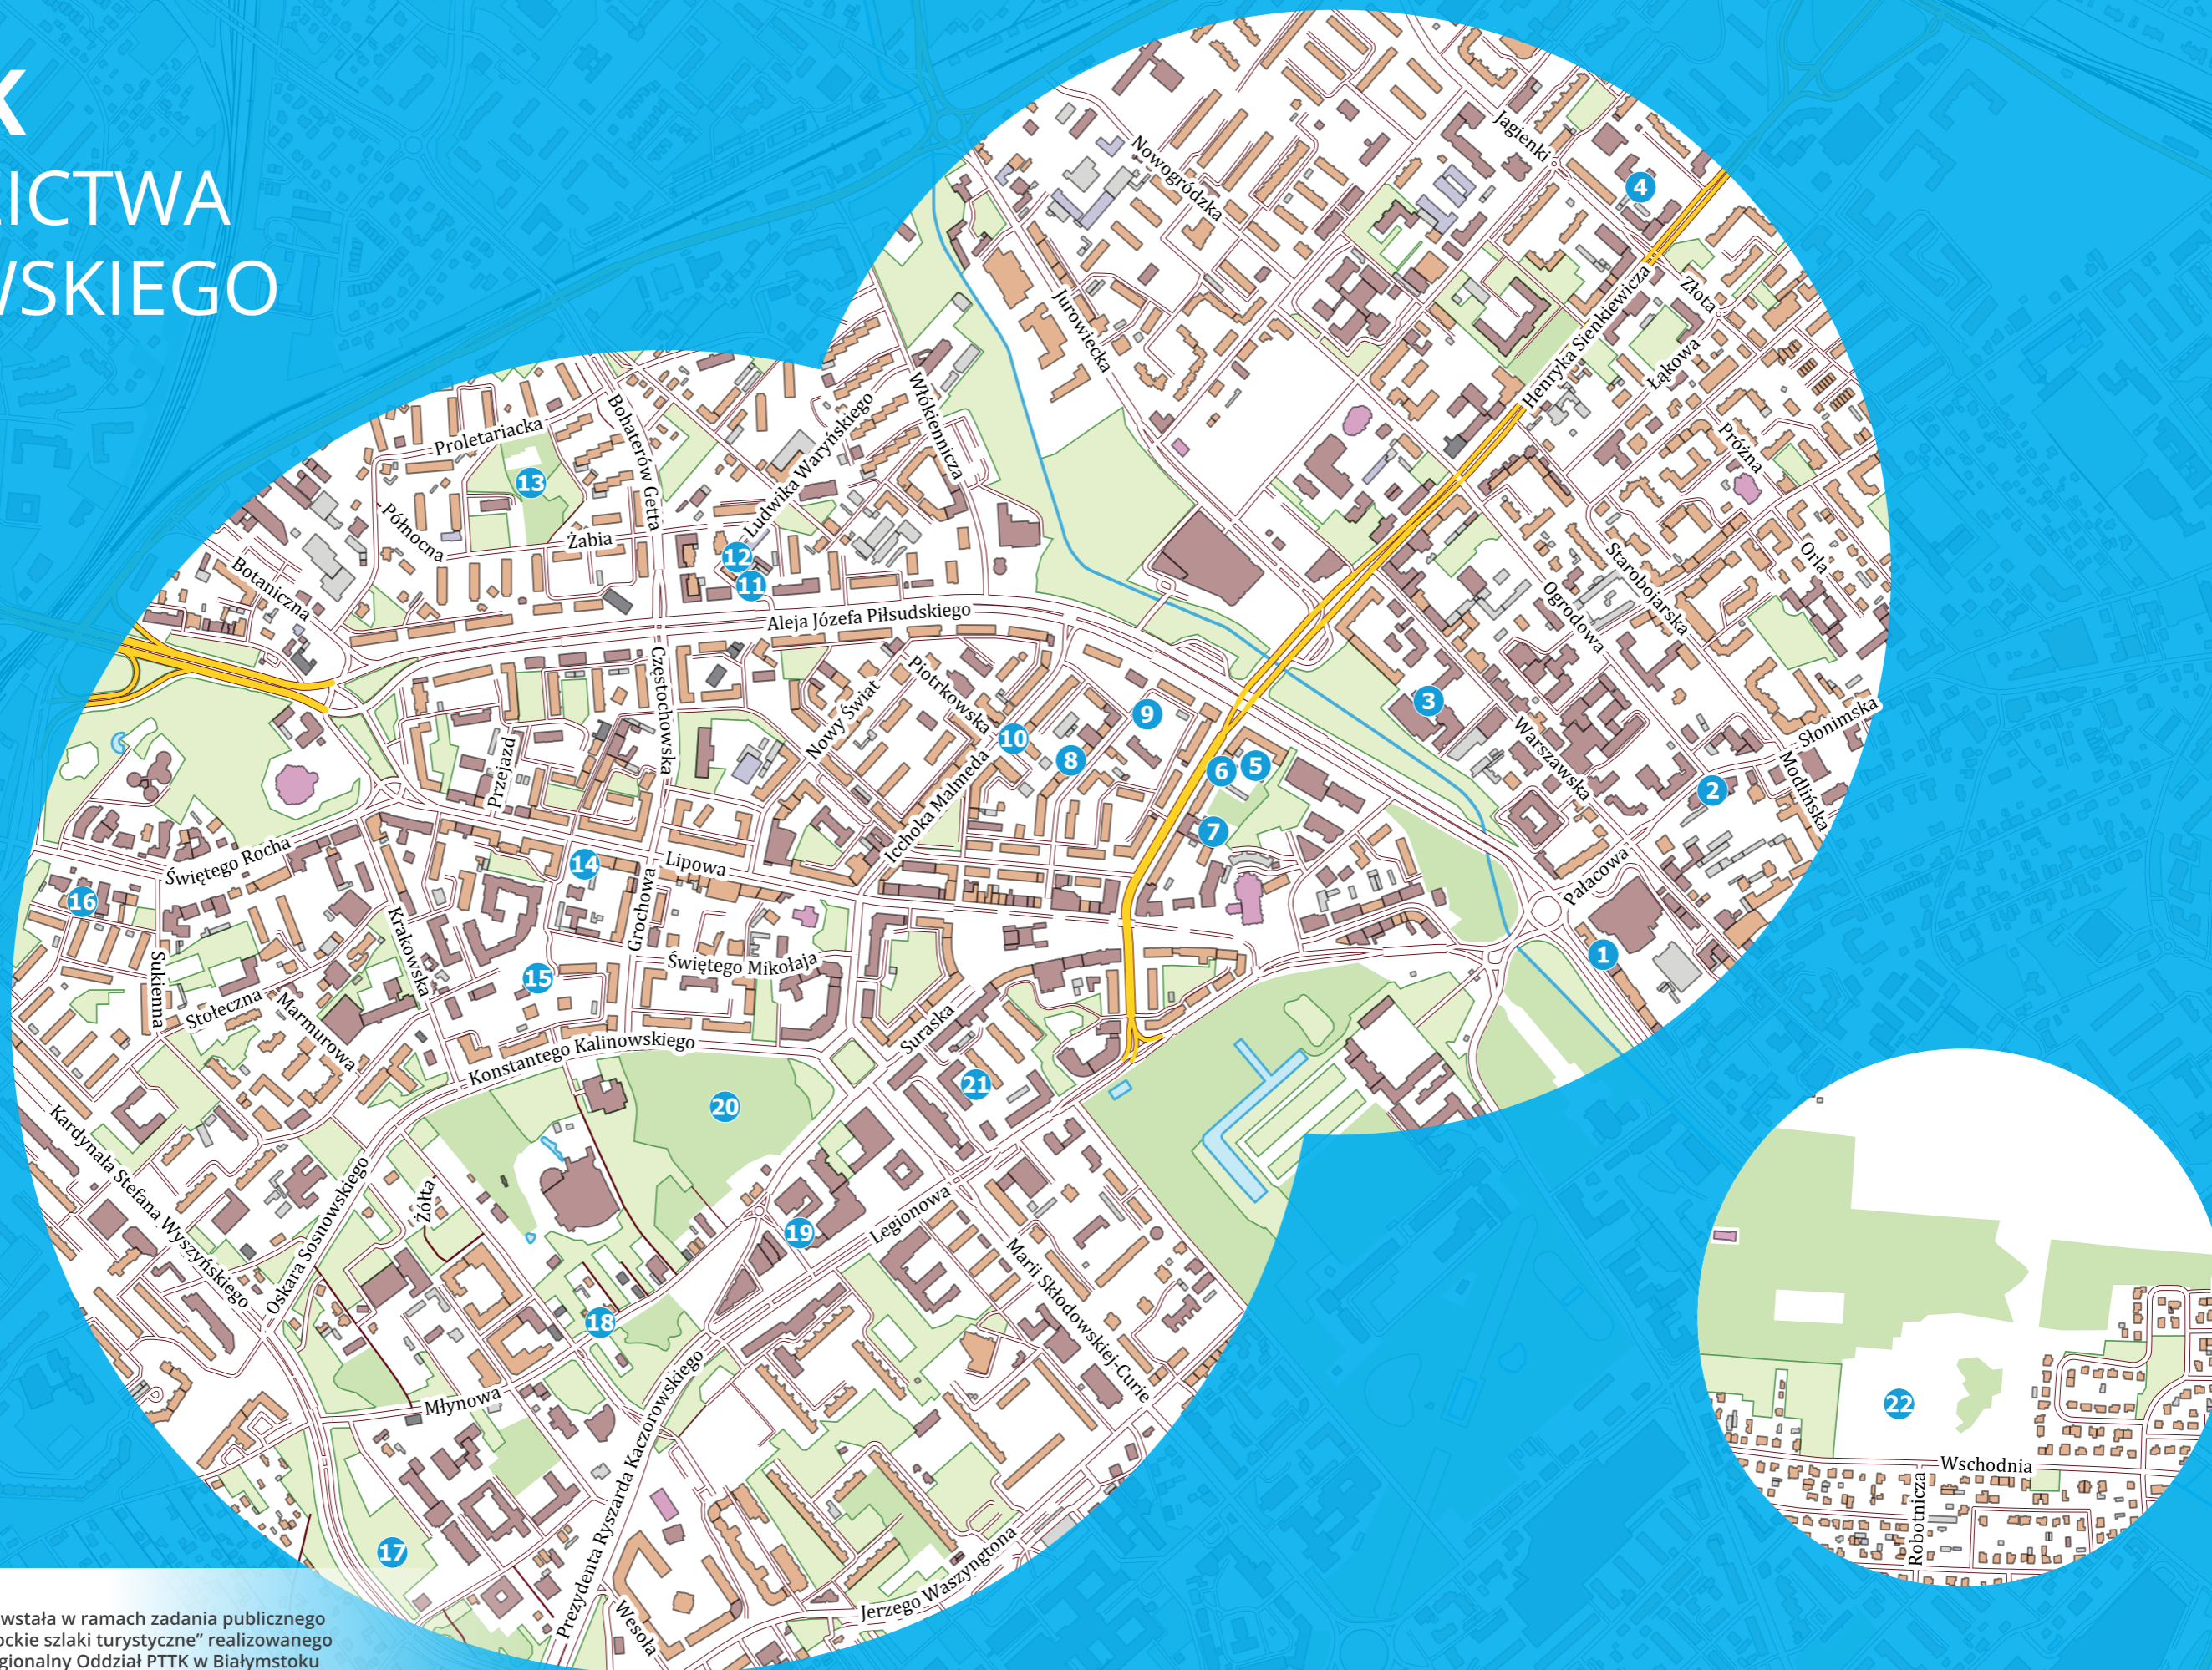

SZLAK DZIEDZICTWA ŻYDOWSKIEGO

Mapa powstała w ramach zadania publicznego „Białostockie szlaki turystyczne” realizowanego przez Regionalny Oddział PTTK w Białymstoku

Zadanie dofinansowane ze środków z budżetu Miasta Białegostoku